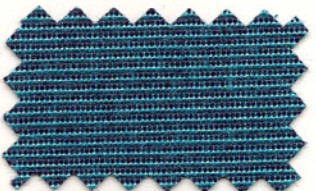

## Nouveautés - New colours

Beige - 5520

Toast - 5528

Heather Beige - 5572

Taupe - 5548

Cadet Grey - 5530

Capri - 5575

Méditerrananean Blue - 5552

Méditerrananean Blue  
Tweed - 5553

Alpine - 5555

Natural - 5020

Pastel Mint - 5062

Oyster - 5030

Dune - 5026

Teal Tweed - 5056

Forest Green - 5040

Jockey Red - 5029

Burgundy - 5034

Silver - 5035

Blue Smoke - 5069

Pacific Blue - 5023

Ocean Blue - 5055

Marine Blue - 5031

Captain Navy - 5057